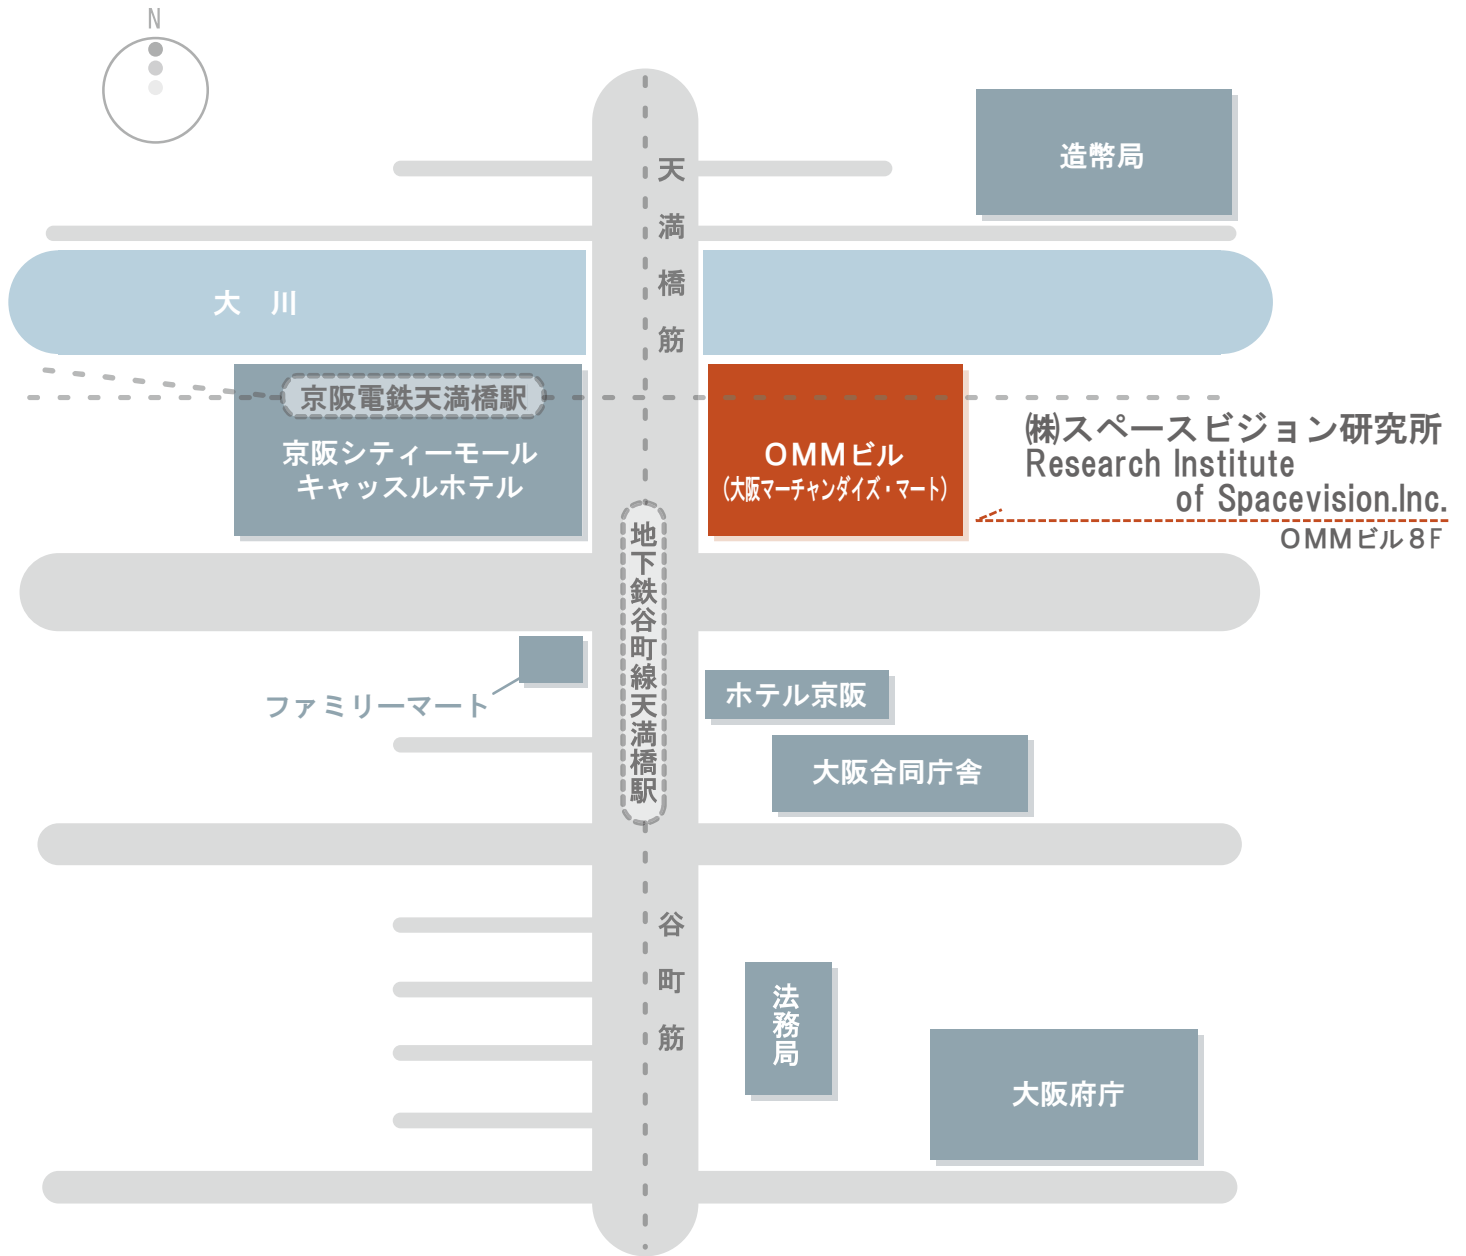

株式会社 スペースビジョン研究所 案内図

株式会社 スペースビジョン研究所
大阪府中央区大手前1-7-31 OMMビル8F
TEL. 06-6942-6569

※ 京阪電車「天満橋」駅東口、地下鉄谷町線「天満橋」駅北改札口からOMMビル地下2階に連絡